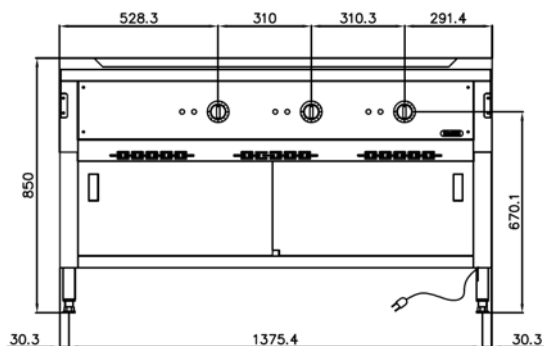

### Caractéristiques

- Teppanyaki Electrique sur soubassement avec portes coulissantes ou modèle portable
- 3 zones de chauffes avec thermostats individuels
- Trou d'évacuation et tiroir de récupération des résidus de cuisson pour un nettoyage facile.
- Plaque de cuisson de 20 mm d'épaisseur en acier inoxydable FE 510
- Température de cuisson préconisée :  
Poisson : 160°/180°C- viande 190°/230°C  
Finition élégante pour la cuisson spectacle

Vue de face

Vue en élévation

Vue latérale

- A : Plaque de cuisson (1200 x 550 x 20)
- B : Trou d'évacuation des résidus
- C : Barre de protection
- E : Alimentation électrique

Note : Le tiroir de récupération des résidus se trouve dans le soubassement

\* Dimensions hors-tout en mm

### Informations clés :

<b>Surface de cuisson :</b>	1 200x550x20 mm
<b>Émission de chaleur directe :</b>	4,70 kW
<b>Émission de chaleur latente :</b>	5,72 kW
<b>Émission de vapeur :</b>	8,41 kg/h
<b>Température MIN. :</b>	50° C
<b>Température MAX. :</b>	250° C
<b>Poids net :</b>	-
<b>Hauteur à l'expédition :</b>	-
<b>Largeur à l'expédition :</b>	-
<b>Profondeur à l'expédition :</b>	-
<b>Volume à l'expédition :</b>	-