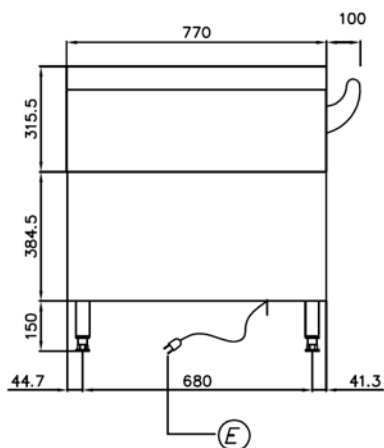

Vue de face

Vue en élévation

Vue latérale

- A : Plaque de cuisson (1200 x 550 x 20)
- B : Trou d'évacuation des résidus
- C : Barre de protection
- E : Alimentation électrique

Note : Le tiroir de récupération des résidus se trouve dans le soubassement

\* Dimensions hors-tout en mm

### Caractéristiques électriques

<b>Puissance nominale électrique (kW) :</b>	14,3
<b>Tension électrique :</b>	400 V 3N
<b>Intensité du courant requise (ampères) :</b>	24
<b>Câble d'alimentation :</b>	
~ Type de câble :	H07RN-F
~ Dimensions de câble :	5 x 4 mm <sup>2</sup>
<b>Répartition du courant électrique (ampères) :</b>	L1 : 18
	L2 : 24
	L3 : 24

### Informations clés :

<b>Surface de cuisson :</b>	1 200x550x20 mm
<b>Émission de chaleur directe :</b>	4,70 kW
<b>Émission de chaleur latente :</b>	5,72 kW
<b>Émission de vapeur :</b>	8,41 kg/h
<b>Température MIN. :</b>	50° C
<b>Température MAX. :</b>	250° C
<b>Poids net :</b>	-
<b>Hauteur à l'expédition :</b>	-
<b>Largeur à l'expédition :</b>	-
<b>Profondeur à l'expédition :</b>	-
<b>Volume à l'expédition :</b>	-