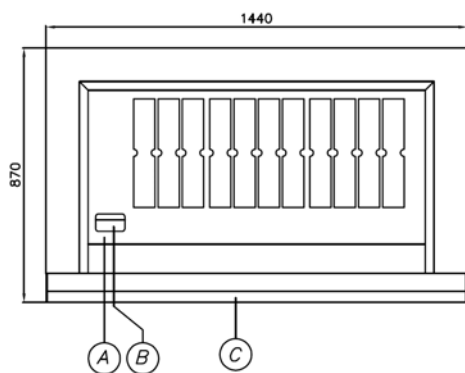

### Caractéristiques

- Teppanyaki Electrique sur soubassement avec portes coulissantes ou modèle portable
- 3 zones de chauffes avec thermostats individuels
- Trou d'évacuation et tiroir de récupération des résidus de cuisson pour un nettoyage facile.
- Plaque de cuisson de 20 mm d'épaisseur en acier inoxydable FE 510
- Température de cuisson préconisée :  
Poisson : 160°/180°C- viande 190°/230°C  
Finition élégante pour la cuisson spectacle

Vue de face

Vue en élévation

Vue latérale

- A : Plaque de cuisson (1200 x 550 x 20)
- B : Trou d'évacuation des résidus
- C : Barre de protection
- E : Alimentation électrique

Note : Le tiroir de récupération des résidus se trouve dans le soubassement

\* Dimensions hors-tout en mm

### Informations clés :

<b>Surface de cuisson :</b>	1 200x550x20 mm
<b>Émission de chaleur directe :</b>	4,70 kW
<b>Émission de chaleur latente :</b>	5,72 kW
<b>Émission de vapeur :</b>	8,41 kg/h
<b>Température MIN. :</b>	50° C
<b>Température MAX. :</b>	250° C
<b>Poids net :</b>	-
<b>Hauteur à l'expédition :</b>	-
<b>Largeur à l'expédition :</b>	-
<b>Profondeur à l'expédition :</b>	-
<b>Volume à l'expédition :</b>	-