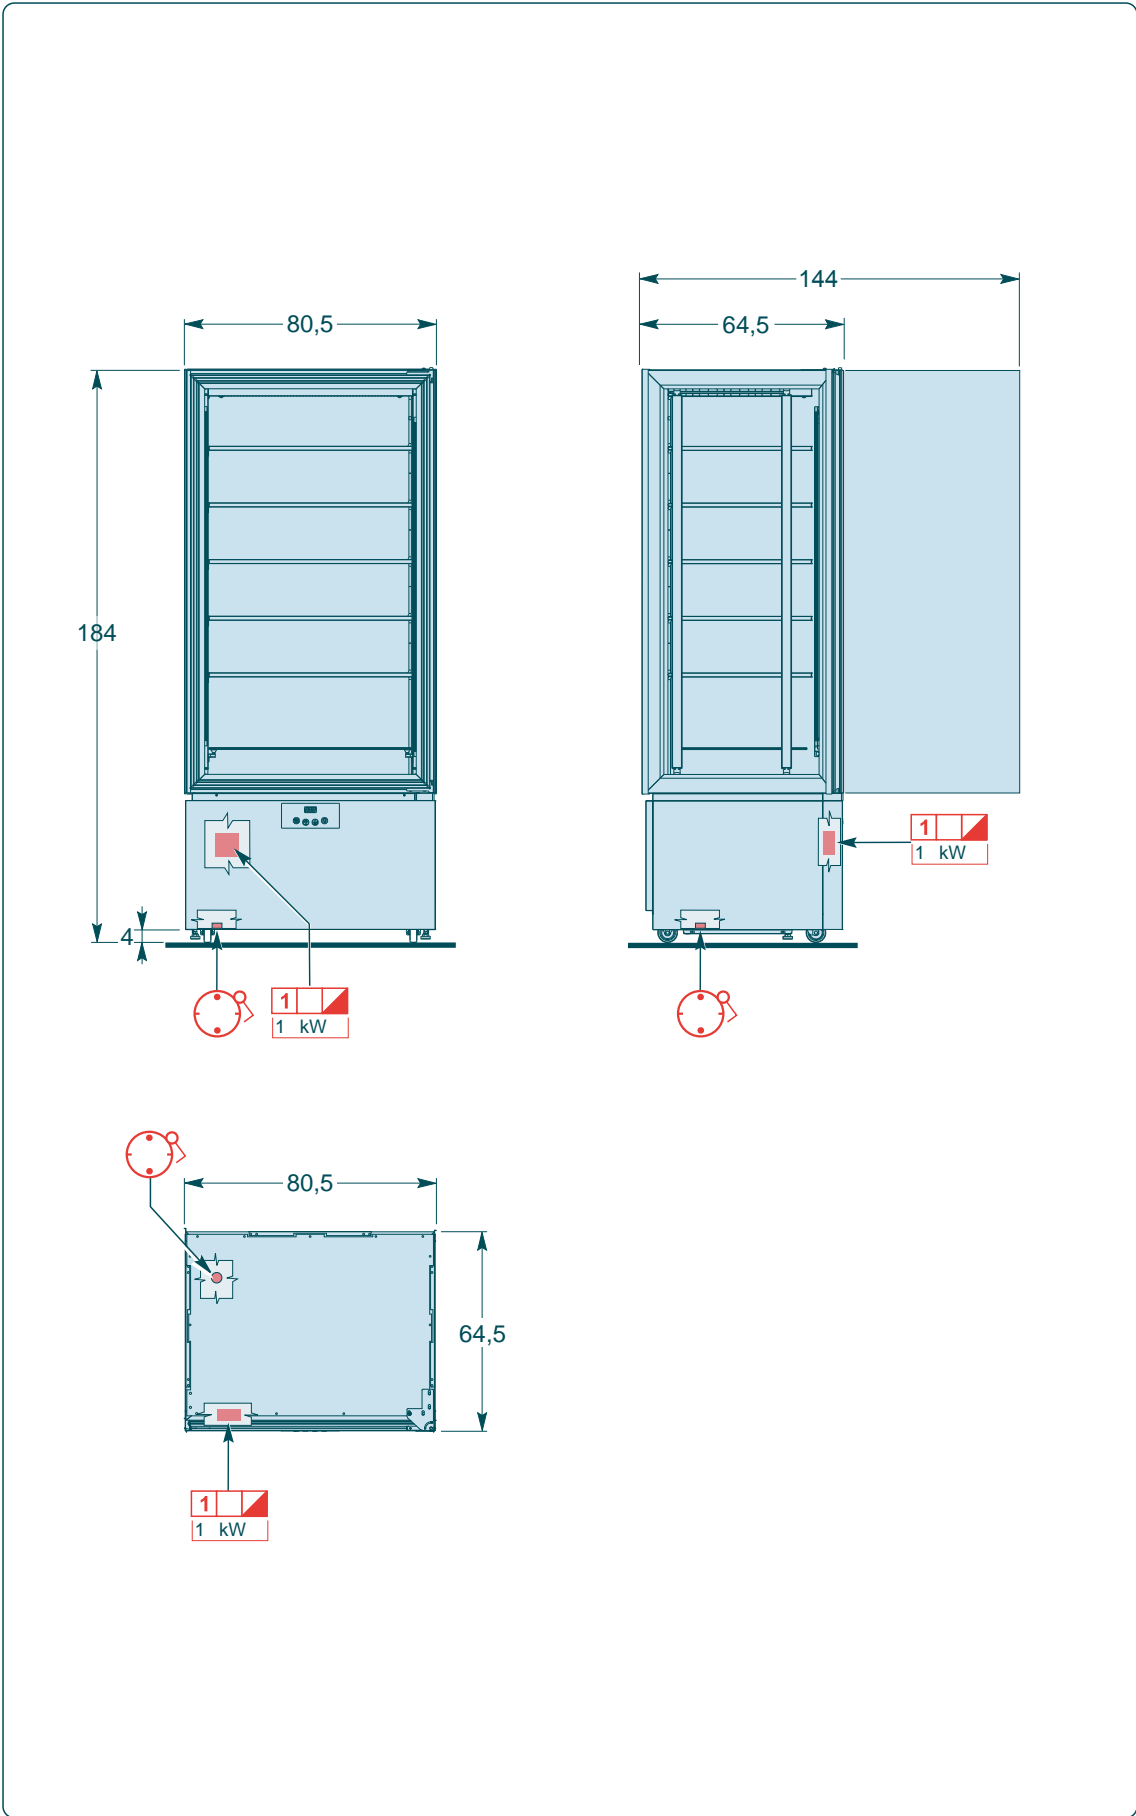

# KG8K

**Morsetiera**  
 Terminal board  
 Plaque à bornes  
 Klemmbrett  
 Tablero de bornes

1~ N  $\frac{1}{2}$   
 230 V

**Spina**  
 Plug  
 Fiche  
 Stecke  
 Clavija

1~ N  $\frac{1}{2}$

Progetto - Lay Out - Projet - Entwurf - Proyecto	Area - Area - Area - Zone - Area	Posizione - Item - Position - Position - Posiccion
Offerta - Offer - Offre - Angebot - Oferta	Area - Area - Area - Zone - Area	Posizione - Item - Position - Position - Posiccion