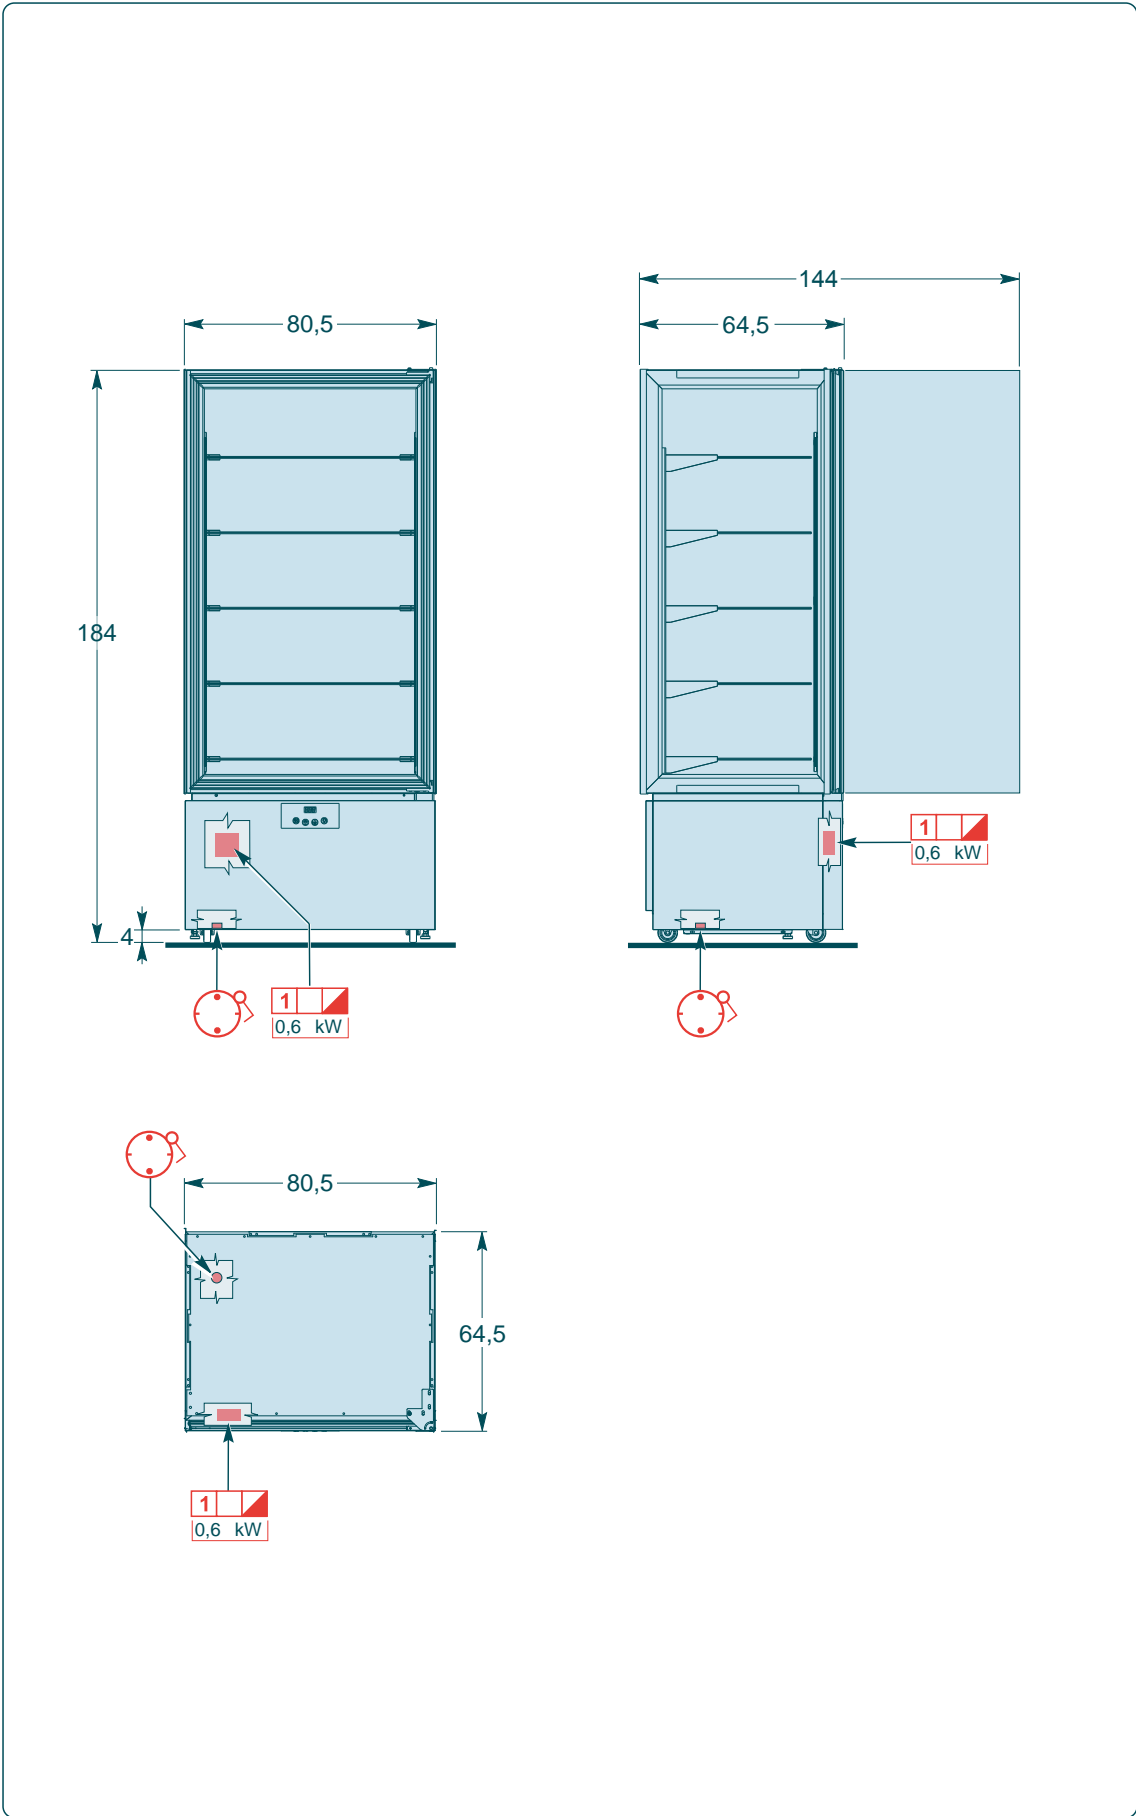

KP8K

Morsetiera
 Terminal board
 Plaque à bornes
 Klemmbrett
 Tablero de bornes

1~ N $\frac{1}{2}$
 230 V

Spina
 Plug
 Fiche
 Stecke
 Clavija

1~ N $\frac{1}{2}$

| | | |
|--|----------------------------------|--|
| Progetto - Lay Out - Projet - Entwurf - Proyecto | Area - Area - Area - Zone - Area | Posizione - Item - Position - Position - Posiccion |
| Offerta - Offer - Offre - Angebot - Oferta | Area - Area - Area - Zone - Area | Posizione - Item - Position - Position - Posiccion |