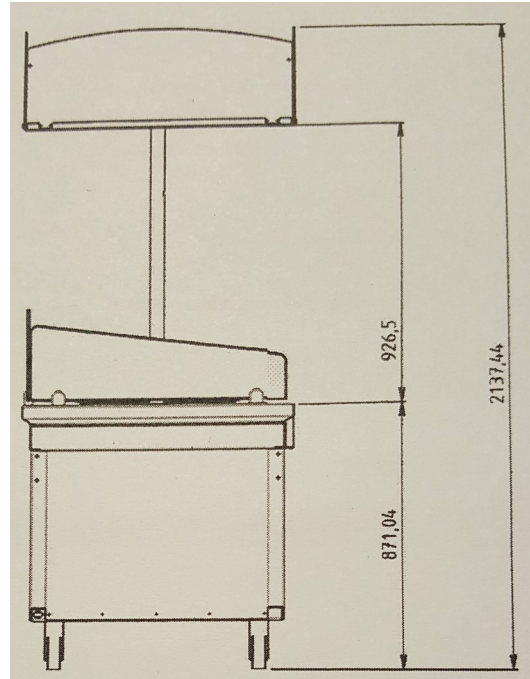

Mirichaud

CUISINE MOBILE - 1 poêlon diamètre 800mm

Poêlon vendu séparément

VUE LATÉRALE

VUE DE DESSUS

CARACTÉRISTIQUES

- Dimensions :
 - Position transport : 1000mm x P893mm x H1198mm
 - Position travail : L1000mm x P890mm x H2138mm
- Poids : 160 Kg
- Plaque de cuisson en inox épaisseur 10mm, diamètre 535mm
- Structure acier ; toit aluminium : peinture noir (RAL 9005 texturé)
- Plateau en inox 12/10
- 3 pare haleines en verre trempé 6mm
- Soubassement de rangement (côté service) avec 2 portes
- Meuble sur 4 roulettes pivotantes, diamètre 125mm, dont 2 freinées (côté service)
- Eclairage par 2 spots LEDS
- Régulation par thermostat à bulbe de 50° à 400°
- Puissances au choix :
 - Monophasé : 3600W - Tension 230V / 16A (commander la REF.41102)
 - Triphasé : 5600W - Tension 400V / 16A (commander la REF.41100)

AVANTAGES

Encombrement réduit—Utilisation d'un grand poêlon jusqu'à 800mm de diamètre.
Grande souplesse d'utilisation avec une ou plusieurs Cuisine Mobile.

TRANSPORT DU MEUBLE

1. Abaissez le toit manuellement
2. Rabattre les volets et les maintenir avec les mousquetons
3. Meuble se glissant parfaitement dans une petite camionnette de type PEUGEOT EXPERT, CITROEN JUMPY...