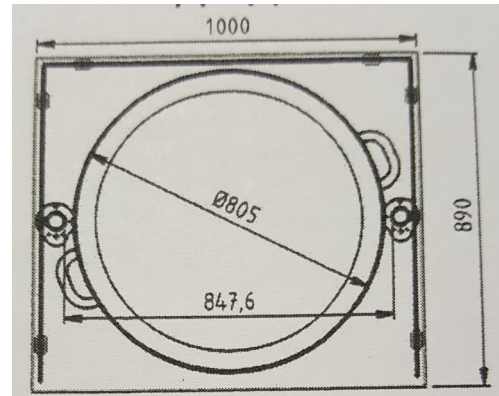

Mirichaud

CUISINE MOBILE - 1 poêlon diamètre 800mm

Poêlon vendu séparément

VUE LATÉRALE

VUE DE DESSUS

CARACTÉRISTIQUES

- Dimensions :
 - Position transport : 1000mm x P893mm x H1198mm
 - Position travail : L1000mm x P890mm x H2138mm
- Poids : 160 Kg
- Plaque de cuisson en inox épaisseur 10mm, diamètre 535mm
- Structure acier ; toit aluminium : peinture noir (RAL 9005 texturé)
- Plateau en inox 12/10
- 3 pare haleines en verre trempé 6mm
- Soubassement de rangement (côté service) avec 2 portes
- Meuble sur 4 roulettes pivotantes, diamètre 125mm, dont 2 freinées (côté service)
- Eclairage par 2 spots LEDS
- Régulation par thermostat à bulbe de 50° à 400°
- Puissances au choix :
 - Monophasé : 3600W - Tension 230V / 16A (commander la REF.41102)
 - Triphasé : 5600W - Tension 400V / 16A (commander la REF.41100)