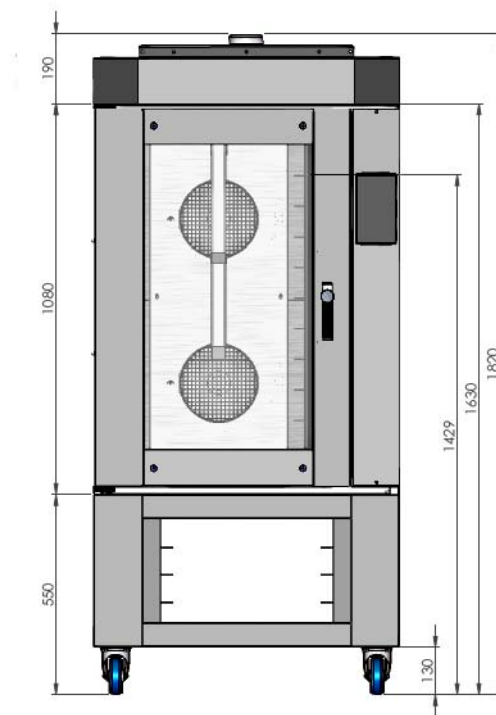

# FOUR VENTILÉ ÉLECTRIQUE - 10 PLAQUES

✓ 1 four sur table avec ou sans hotte

✗ Hauteur table : 550mm

✗ Hauteur table : 780mm