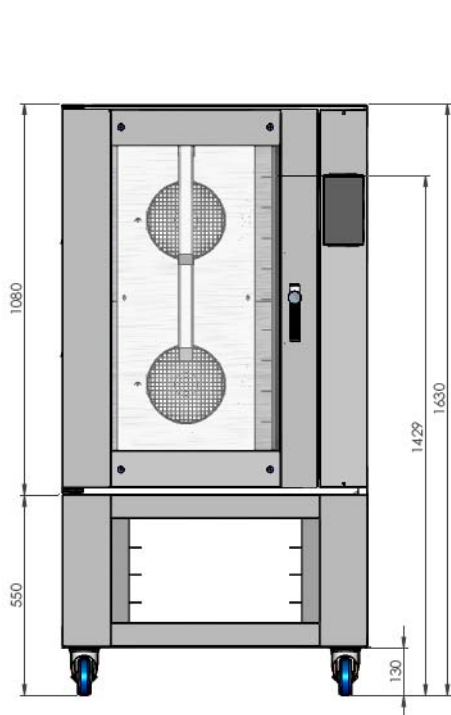

# FOUR VENTILÉ ÉLECTRIQUE - 10 PLAQUES

✓ 1 four sur table avec ou sans hotte

✗ Hauteur table : 550mm

✗ Hauteur table : 780mm