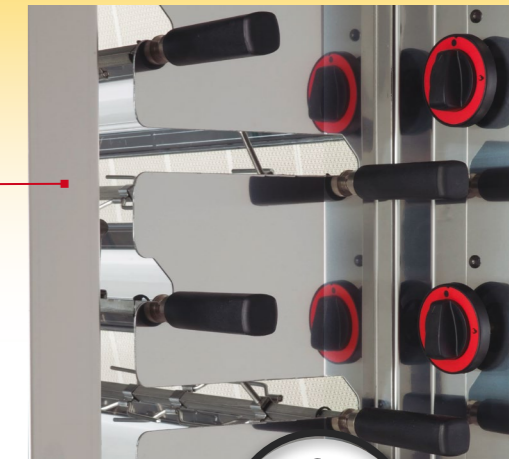

Mandos en parte frontal de fácil acceso.

Des commandes frontales, d'accès facile.

Controls on front for easy access.

Peana alta para mejor acceso a las espadas inferiores.

Socle haut pour un meilleur accès aux épées inférieures.

High base for better access to the lower spits.

15 DOBLE EKO / EKO-E / EKO-V

15 DOBLE EKO

Soportes de espada largos que minimizan la pérdida de calor.

Supports d'épée longs minimisant les pertes de chaleur.

Long spit supports that minimise heat loss.

75~90 UDS.

15 ESPADAS

EKO-V = Vitrocéramica | Vitrocéramique | Glass-ceramic

EKO-E = Eléctrica simple | Électrique simple | Single electric

REF.	MEDIDAS DIMENSIONS SIZES	CAPACIDAD CAPACITÉ CAPACITY	POTENCIA PUISSANCE POWER	PESO POIDS WEIGHT	ESPADAS BROCHES SWORDS	CÓDIGO CODE CODE
11 DOBLE EKO	110x61x176	55/66	40.000 Kcal/h	134 Kg	11	00-011551
11 DOBLE EKO-E	110x45x176	55/66	25,2 Kw	148 Kg	11	00-011556
11 DOBLE EKO-V	110x45x176	55/66	25,2 Kw	163 Kg	11	00-011555
15 DOBLE EKO	110x61x189	75/90	53.000 Kcal/h	157 Kg	15	00-015751
15 DOBLE EKO-E	110x61x189	75/90	33,6 Kw	174 Kg	15	00-015756
15 DOBLE EKO-V	110x61x189	75/90	33,6 Kw	191 Kg	15	00-015755

Dotación de pinchos: 3 pinchos centrales y 2 laterales. | Fourniture de brochettes: 3 brochettes centrales et 2 latérales. | Skewers: 3 central and 2 lateral skewers.

La capacidad de pollos es orientativa y depende del peso y el sistema de colocación de éstos | La capacité indiquée pour les poulets est fournie à titre indicatif puisqu'elle dépend du poids et du système de mise en place du poulet | The capacity of chickens is indicative and depends on the weight and the system of placement of these.